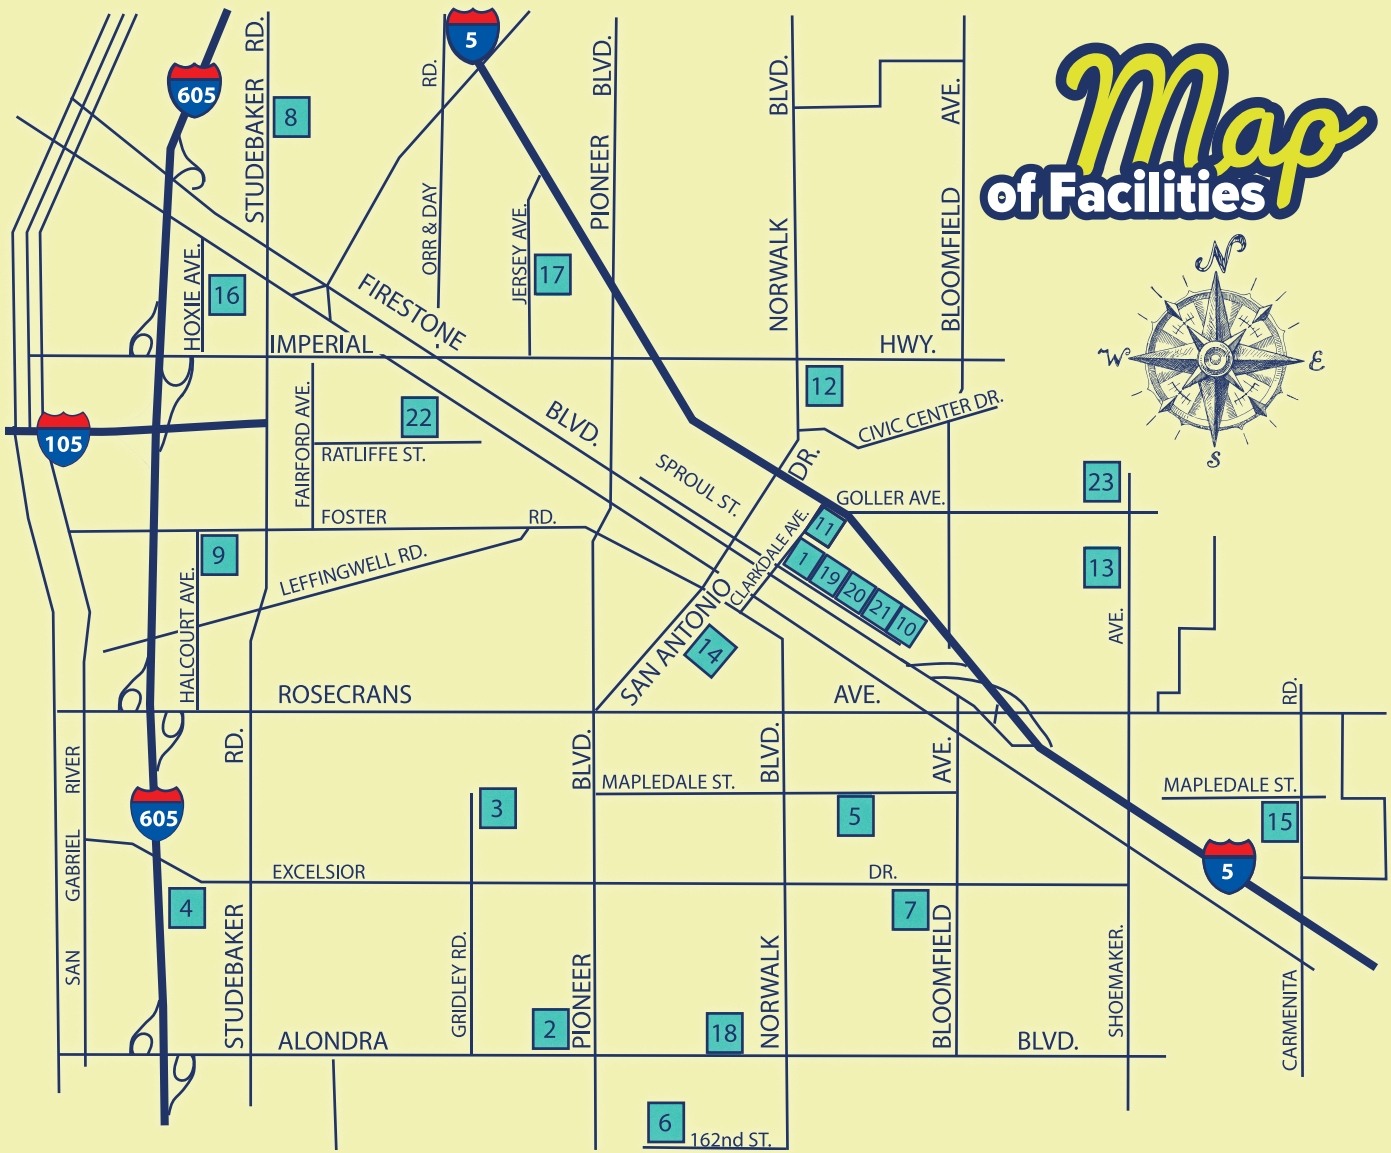

# Map of Facilities

**1. Cultural Arts Center**

13200 Clarkdale Ave.  
929-5521

**2. Excelsior Gym**

15711 Pioneer Blvd.  
929-5610

**3. Gerdes Park**

14700 Gridley Rd.  
868-5817

**4. Glazier Park**

10810 Excelsior Dr.

**5. Hargitt House Museum**

12426 Mapledale St.  
929-5612

**6. Hermosillo Park**

11959 162<sup>nd</sup> St.  
929-5613

**7. Holifield Park**

12500 Excelsior Dr.  
929-5614

**8. Lakeside Park**

11620 Studebaker Rd.  
929-5615

**9. New River Park**

13432 Halcourt Ave.  
929-5619

**10. Aquatic Pavilion**

12301 Sproul St.  
929-5622

**11. Norwalk Arts & Sports Complex/  
Norwalk Park  
Skate Park**

13000 Clarkdale Ave.  
929-5566

**16. Robert White Park**

12120 Hoxie Ave.  
929-5617

**17. Sara Mendez Park**

11660 Dune St.  
868-1093

**18. Social Services Center**

11929 Alondra Blvd.  
929-5544

**19. Sproul Museum**

12203 Sproul St.  
929-5521